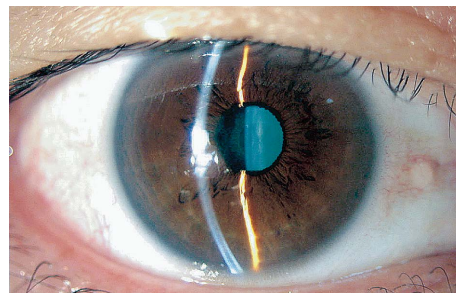

検者の利目にあわせてワンタッチで光路を変更

映像をデジタルカメラに取り込む光路を、検者の利目にあわせて変更することができます。背面のダイヤルを切り替えることによりワンタッチで光路の変更が可能です。眼底観察の際には、視野内の画像とキャプチャー画像のずれを気にせずに観察することができます。

イエローフィルター IN/OUT機構

角膜の蛍光観察において、内蔵のイエローフィルターを使用することにより、コントラストの高い映像を得ることができます。ワンタッチ操作で簡単にIN/OUTすることができます。当社のスリットランプとのセッティングではコバルトブルーフィルターとのベストマッチングにより更にコントラストの高い映像を得ることができます。

ワンプッシュで静止画像のキャプチャー

スリットランプとカメラをトリガーケーブルで接続することにより、スリットランプのジョイスティックボタンを押すごとに静止画像をキャプチャーすることができます。

※カメラのモデルによっては、トリガーケーブルが使用できない場合がありますので、詳細につきましては、弊社営業部までお問い合わせください。

バックグラウンド照明装置との組み合わせ

スリットランプのバックグラウンド照明装置と合わせて使用することにより、患者様への説明などでの場面でさらに有効にお使いいただけます。

※スリットランプによってバックグラウンド照明装置が異なりますので、詳細につきましては、弊社営業部までお問い合わせください。

TD-2と適合スリットランプ

適合モデル	700GL, 700GL NSW, 4ZL, 2ZL

TD-2に取付できるデジタルカメラモデル

TD-2にはデジタルカメラは付属していません。ご購入の場合には適合カメラをご参照ください。

適合カメラ	CANON社製 デジタル一眼レフカメラ

※適合カメラの詳細につきましては、弊社営業部までお問い合わせください。

安全に正しくお使いいただくために、「取扱説明書」をよくお読みいただいてからご使用ください。

- ●製品改良のため、カタログにある記載内容と外観は予告なく変更されることがあります。
- ●撮影時の光や印刷の色合いにより、カタログの写真と実際の製品の色は多少異なる場合があります。

株式会社タカギセイコー

本社 〒383-8585
長野県中野市岩船330-2
TEL.(0269)22-4512
FAX.(0269)26-6321

東日本支店 〒170-0013 東京都豊島区東池袋4-21-1
(ショールーム) アウルタワー2階 205号室
TEL.(03)5615-9282
FAX.(03)5615-9283
西日本支店 〒561-0834 大阪府豊中市庄内栄町3-24-5
TEL.(06)6334-4512
FAX.(06)6334-4521

<https://www.takagi-j.com>

販売代理店

株式会社タカギセイコー